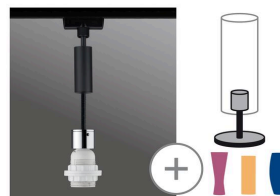

Artikelnummer:
96919

EAN-Nummer:
4000870969199

Name
URail 2Easy Basic Pendel max 20W E27 Schwarz matt/Chrom 230V Metall/Kunstst

Hersteller
Paulmann

Artikelinfo

Interner Code	969.19
EAN	4000870969199
Farbe	Schwarz matt & Chrom
Material	Metall & Kunststoff
Garantie	5 Jahre
Hersteller	Paulmann
Lieferumfang	Montageanleitung ohne Leuchtmittel

Abmessungen

Gewicht netto	335 g
Pendellänge	150 cm
Verpackungsmaße BxHxL	15.1 x 16.7 x 7.1 cm

Technische Daten

Dimmbar	Die Leuchte ist dimmbar, die Dimmbarkeit ist abhängig von der Art der verwendeten Leuchtmittel.
Spannung	230 V